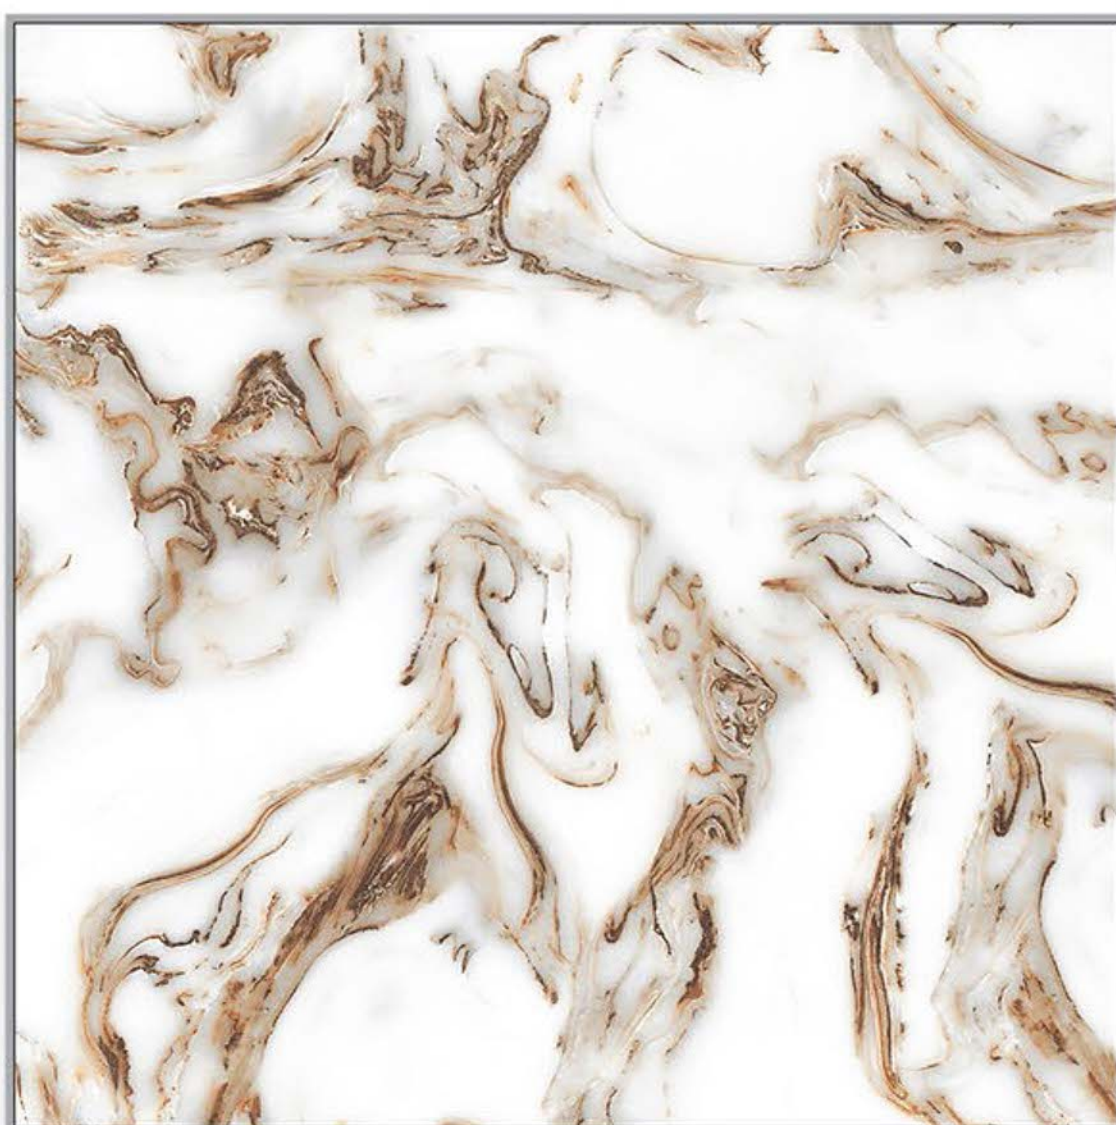

PORFIDO NATURAL

PORFIDO AZUL

SKY ONYX BEIGE

CLASSIC BLUE

CLASSIC GOLD

MARFIL BEIGE

600 X 600 | PGVT | 3+ RANDOM PATTERNS

*Collectio* 2020